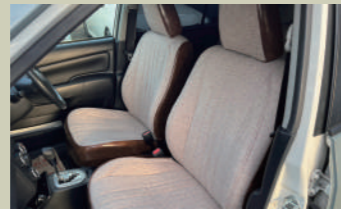

DESIGN/SPEC

BODY COLORS

ベージュ [4V6]

アーバンカーキ [6X3]

ダークグリーン [6V7]

SHEET DESIGN

デニム調

アウトドアによく似合う
デニム調シートカバー

ベージュ

肌に馴染むファブリック×アンティークレザーの
シートカバー

ホワイト×ブラウン

上質さを感じるレザー調アイボリーと
キルティング生地シートカバー

EQUIPMENT

タイヤ/アルミ

タイヤ: トヨタタイヤ オープンカントリー
R/Tのゴツゴツしたデザインが
アウトドア感を演出
アルミ: MLJ XTREME-J
RUGGED 14インチ 5J+35

エンブレム