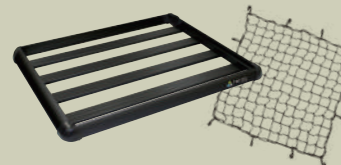

DESIGN/SPEC

BODY COLORS

ベージュ [4V6]

アーバンカーキ [6X3]

ダークグリーン [6V7]

SHEET DESIGN

デニム調

アウトドアによく似合う
デニム調シートカバー

ベージュ

肌に馴染むファブリック×アンティークレザーの
シートカバー

ホワイト×ブラウン

上質さを感じるレザー調アイボリーと
キルティング生地シートカバー

EQUIPMENT

タイヤ/アルミ

タイヤ: トヨタタイヤ オープンカントリー
R/Tのゴツゴツしたデザインが
アウトドア感を演出
アルミ: MLJ XTREME-J
RUGGED 14インチ 5J+35

エンブレム

車両前後のトヨタエンブレムにつや消
しブラック塗装を施し、全体のデザイン
を引き締め、無骨な感じに

3Dフロアマット

耐水性と耐久性に優れた素材を使用
し取り外してお手入れも簡単

ヘッドライト(LEDバルブ)

LEDホワイトビーム(High・Low切り
換え式)は、夜を明るく照らしてくれる

OPTION

ルーフラック ミドル

価格: 66,000円(工賃込)
サイズ: 130cm×105cm×8.6cm
汎用タイプのフラットラック
積載物を固定できるカーゴネット付き

ルーフバスケット ラック

価格: 98,000円(工賃込)
サイズ: 152cm×99cm×16cm
定番のバスケットタイプ
積載物を固定できるカーゴネット付き

ルーフボックス

価格: 72,500円(工賃込)
サイズ: 185cm×70cm×33cm
収納目安: スノーボード2~5枚
スキー 4~5セット(175cm未満)
※あくまで収納の目安となります

※本車両は中古車をベースとした車両となります。車両の状態につきましては個体差がございます。また、新車をベースとしたオーダーは受け付けておりません。
※記載の内容は2022年12月18日現在のものとなります。予告なしに仕様等が変更となることがございます。
※中古車販売になりますので、常時在庫はございません。詳しくは下記QRコードより特設サイトへアクセスいただきお問合せください。