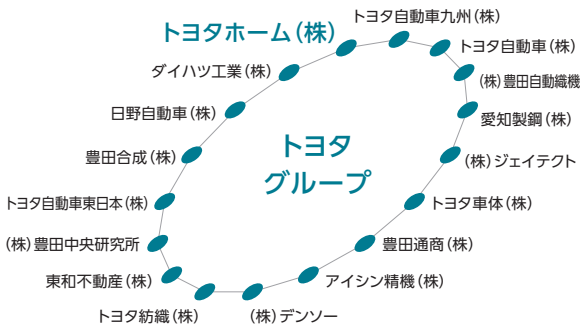

上尾支店

上尾市大字向山258-2 TEL:048-781-0083

伊奈支店

北足立郡伊奈町大字小室10592-1 TEL:048-722-5789

北本南支店

北本市ニツ家3-173 TEL:048-593-3341

世界から信頼される 「トヨタクオリティ」を住まいに。

世界中で愛され、信頼されている「トヨタクオリティ」。それは、お客様第一の考えで取り組む「開発、生産、販売、サービス」の総合力によるものです。トヨタホームの家には自動車をはじめ、環境、ITなどで培ったトヨタグループの総合力が結実しています。

埼玉トヨペット × トヨタホーム東京 コラボレーションフェア 概要

●コラボレーションフェア期間中、対象展示場へお越し頂いた方に季節のスイーツをプレゼントいたします。

【期間】2019年9月14日(土)～12月22日(日)

【内容詳細】フェア期間中に対象展示場(大宮展示場、さいたま展示場、上尾展示場)へご来場頂き、アンケートにご記入下さった方全員に「季節のスイーツ」をプレゼント致します。ご来場の際は本チラシをご持参頂くか、スタッフに「埼玉トヨペット×トヨタホーム東京コラボレーションフェア」で来場した旨を伝えて下さい。※プレゼントは後日お届け致します。※商品は予告無く変更する場合がございます。※広告制作日/2019年9月13日 ※広告有効期限/2019年12月22日