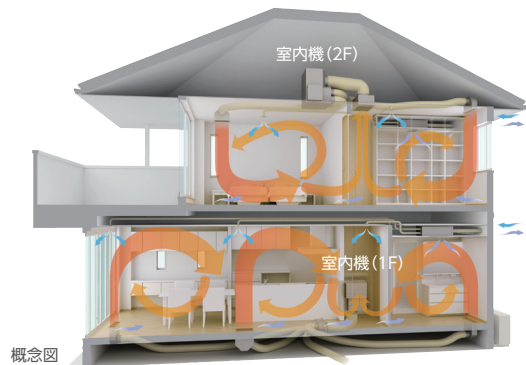

クルマのエアコン技術を応用した 全館空調(スマート・エアーズ)

夏でも冬でも、家中どこにいても心地よさを実現できる、トヨタのオリジナル空調システム。家の中の温度差を抑え、ヒートショックを未然に防止、断熱にこだわったトヨタホームだから一年を通して健康に暮らせる、快適な空気環境を実現します。また、1・2階が独立した2in1システムだから、人のいない階の空調を弱めたり、フロアごとの温度調節が行えたりと、エネルギーのムダを減らし、冷暖房費を削減します。